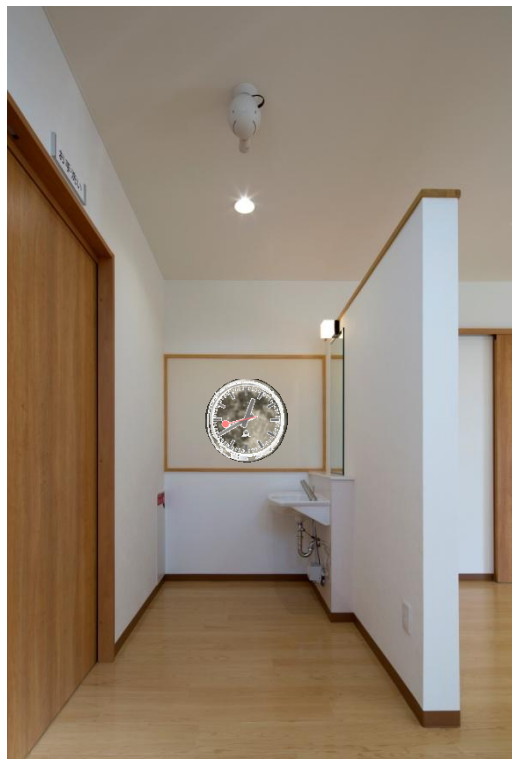

外観は薬局らしくない木目調のサイディングを
設えた落ち着いたデザイン。

患者様の不安を少しでも取り除くため、
暖色系の家具や調度品で演出しています。

服薬指導を個別に行えるようプライバシーにも
配慮し、個別ブースを設置した都会的な待合室。

Moon 调剂薬局

効率性を重要視した调剂室。患者様の人影が
どこにいても見えるよう、配慮されています。

「Moon調剤薬局」その名のとおりサークルウィンドウで三日月を表現しています。

車椅子もゆったりと使用できる清潔感溢れる外来用トイレです。

こだわりで壁面に投影された時計。月面模様（うさぎさん）がわかるでしょうか。